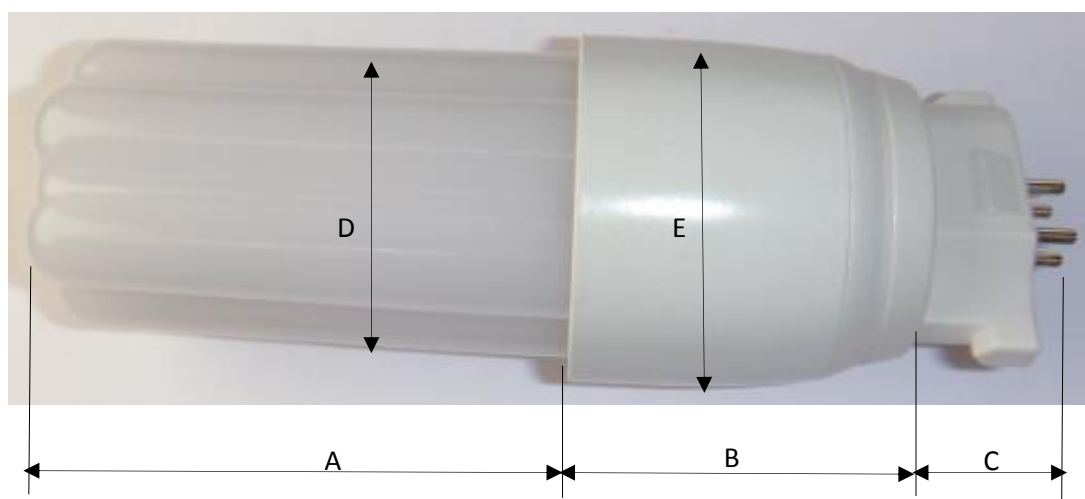

製品
の
特
性

製品型番	MT-F14X10DL-M
光源	Taiwan
光源タイプ	SMD3014
口金	GX10q
従来型	FDL-型
全光束	約1400lm
LED発光効率	100lm/W
入力電圧	AC85-135V
電流	135mA
周波数	50/60Hz
消費電力	14W
電源タイプ	内蔵
色温度	2700K-6500K
使用環境温度	-20~+45℃
平均演色評価数	75 (Ra)
カバー材料	アルミ+PCカバー
照射角度	360°
設計寿命	40,000時間
保証	3年間

FDL型蛍光灯		代替LED
9W		6W
13W		6W
18W		9W
27W		12W
		14W

サイズ

単位:mm

FDL型LEDランプ寸法(口金GX10q)					
寸法表	A	B	C	D	E
14W	72	71	21	43	48